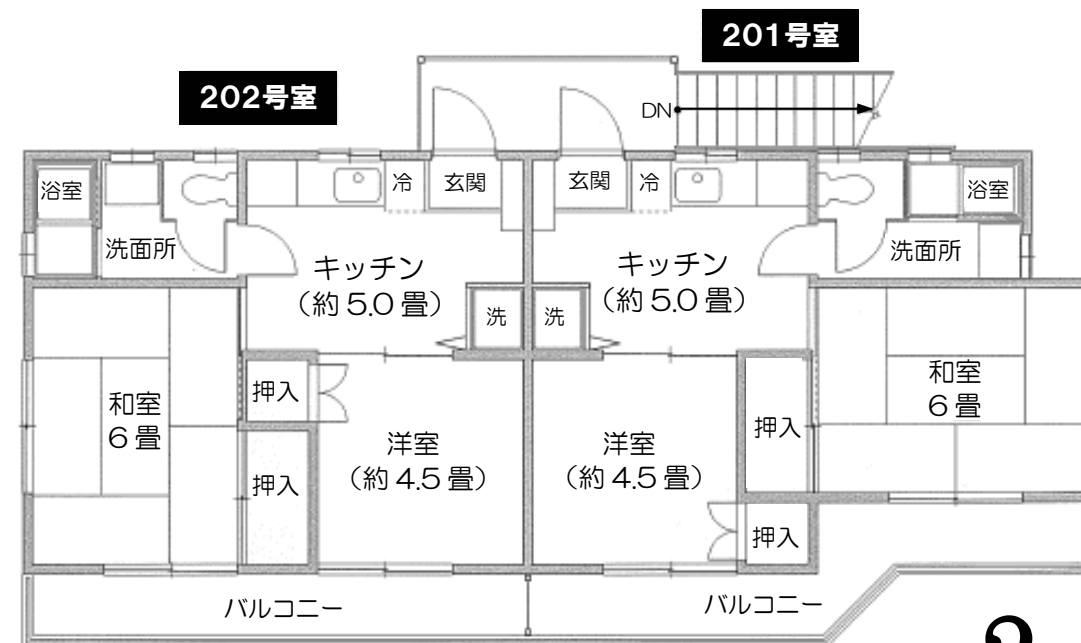

賃貸住宅のご案内

日産スタジアム周辺の眺望

ジェイアール東海不動産株式会社

1F

2F

「ドミトリー鳥山」概要

1. 住 所 / 神奈川県横浜市港北区鳥山町 308-2
2. 建 物 概 要 / 木造スレート葺 2 階建
3. 延 床 面 積 / 131.04 m²
4. 建 設 年 度 / 平成 3 年 1 月
5. 賃 貸 契 約 内 容 / ● 賃 貸 借 内 訳 2K(32.8 m²) 4 部 屋
● 室 内 設 備 バス・トイレ、キッチン
給湯器、空調機完備

外観

外観

※掲載の図面は実際とは多少異なります。