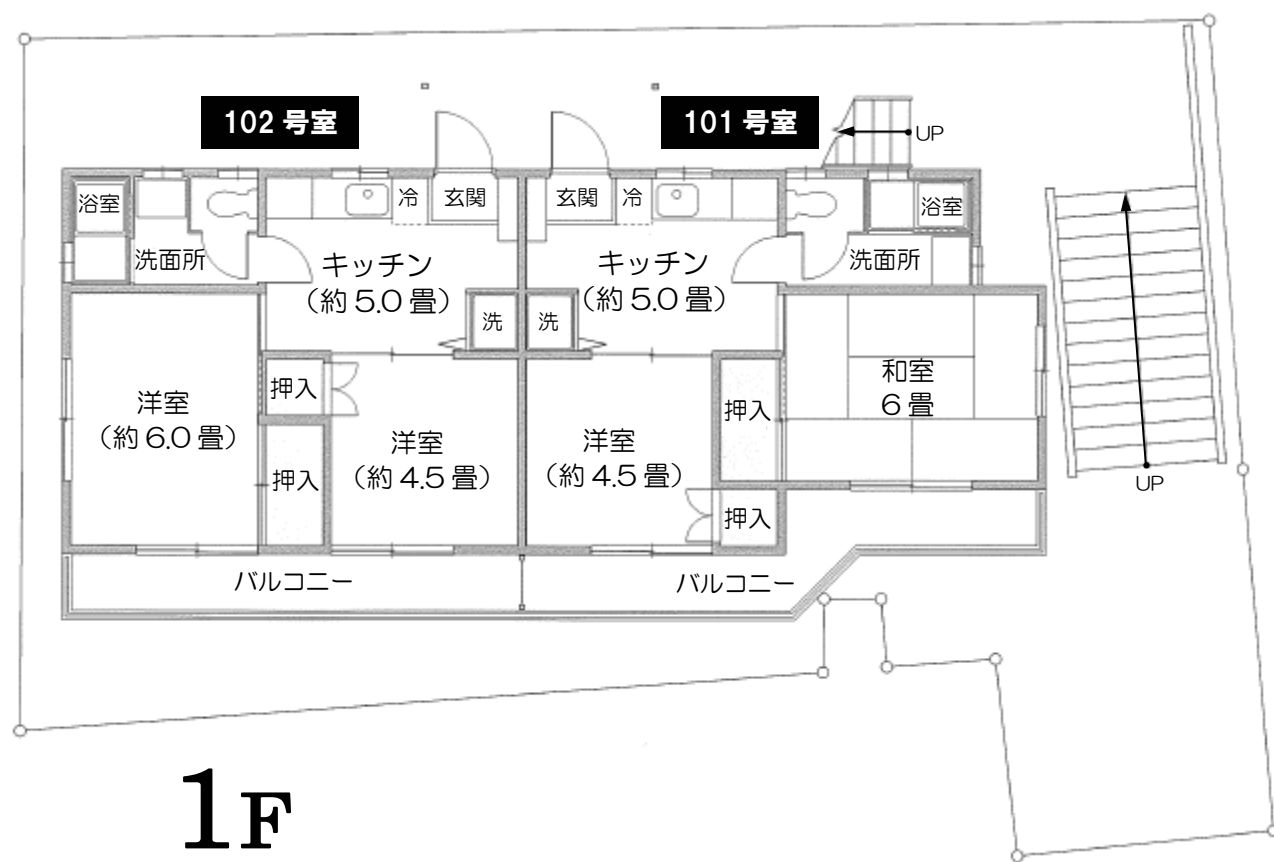

賃貸住宅のご案内

日産スタジアム周辺の眺望

ジェイアール東海不動産株式会社

1F

2F

「ドミトリー鳥山」概要

1. 住 所 / 神奈川県横浜市港北区鳥山町 308-2
2. 建 物 概 要 / 木造スレート葺 2 階建
3. 延 床 面 積 / 131.04 m²
4. 建 設 年 度 / 平成 3 年 1 月
5. 賃 貸 契 約 内 容 / ● 賃 貸 借 内 訳 2K(32.8 m²) 4 部 屋
● 室 内 設 備 バス・トイレ、キッチン
給湯器、空調機完備

外観

外観

※掲載の図面は実際とは多少異なります。