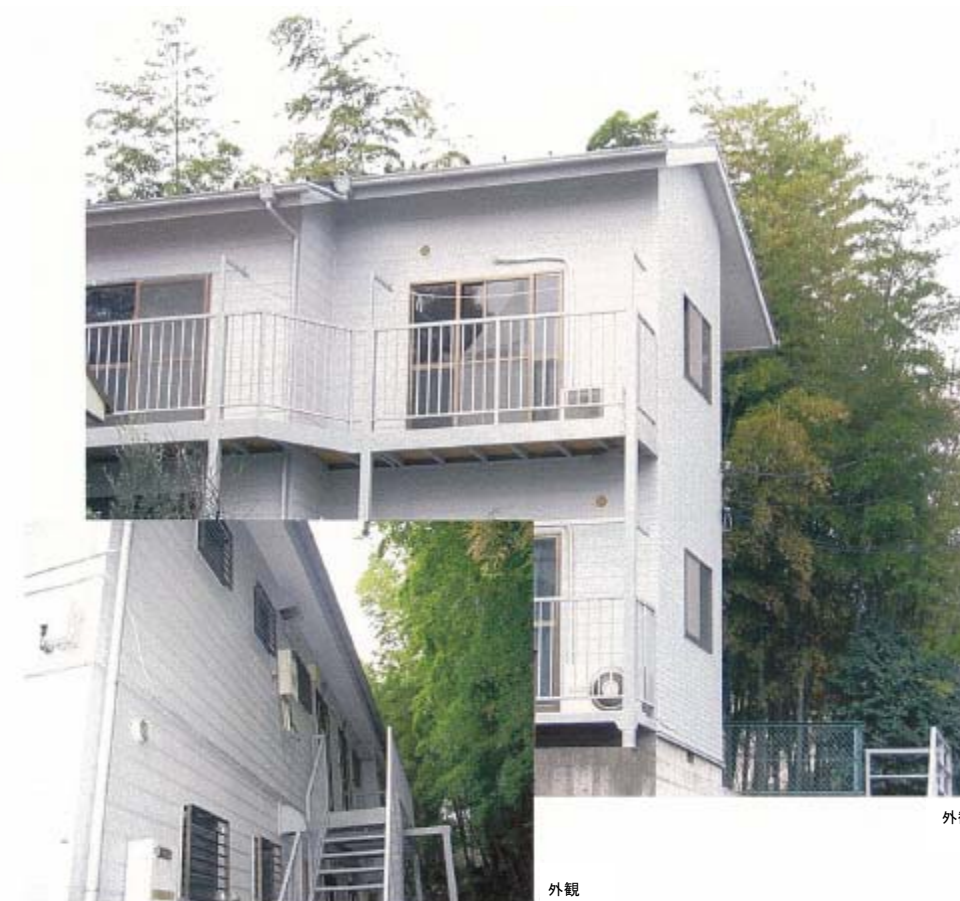

賃貸住宅のご案内

日産スタジアム周辺の眺望

ジェイアール東海不動産株式会社

1F

2F

「ドミトリー鳥山」概要

1. 住 所 / 神奈川県横浜市港北区鳥山町 308-2
2. 建 物 概 要 / 木造スレート葺 2 階建
3. 延 床 面 積 / 131.04 m²
4. 建 設 年 度 / 平成 3 年 1 月
5. 賃 貸 契 約 内 容 / ● 賃 貸 借 内 訳 2K(32.8 m²) 4 部 屋
● 室 内 設 備 バス・トイレ、キッチン
給湯器、空調機完備